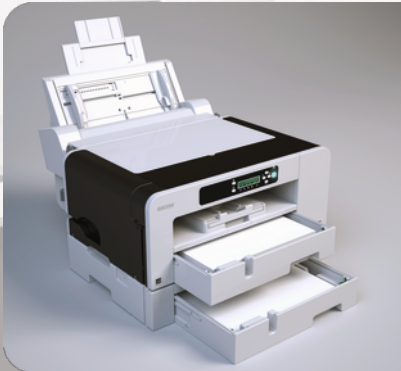

¿Quiere ofrecer a sus clientes y empleados documentos en color, de alta calidad y a un precio asequible bajo demanda? Ahora ya puede con las Aficio™ SG 7100DN. Esta innovadora impresora GELJET™ ofrece unas dimensiones reducidas, acceso totalmente frontal y conectividad de red de serie. Utiliza la tecnología de secado rápido Liquid Gel™ de Ricoh para simplificar la impresión en color en tiendas, negocios y oficinas domésticas.

ECONomy Color exclusivo

En modo ECONomy Color, las GELJET™ distinguen entre el texto y las imágenes; el texto se imprime en negro sólido, mientras que el grosor de las imágenes se reduce a la mitad. De esta forma, obtendrá documentos en color de calidad a un coste similar al de la impresión en blanco y negro.

Diseño de uso sencillo

Gracias a que el panel de mandos y las operaciones son accesibles desde la parte frontal, estas versátiles impresoras se pueden instalar prácticamente en cualquier sitio. También ofrece conectividad de red y USB, y una sencilla configuración de sobres desde la ventana del driver de la impresora.

Transforme su uso del color

Mejore la productividad

La velocidad de primera impresión en color es de 8 segundos. Disfrute de una rápida impresión de hasta 29 ppm, que puede ser ininterrumpida gracias a las opciones de bandeja de papel de gran capacidad. Dado que admite papel de gran formato y que dispone de la opción de Bandeja multi bypass, puede imprimir sin problemas pósteres, banners, sobres y papeles personalizados.